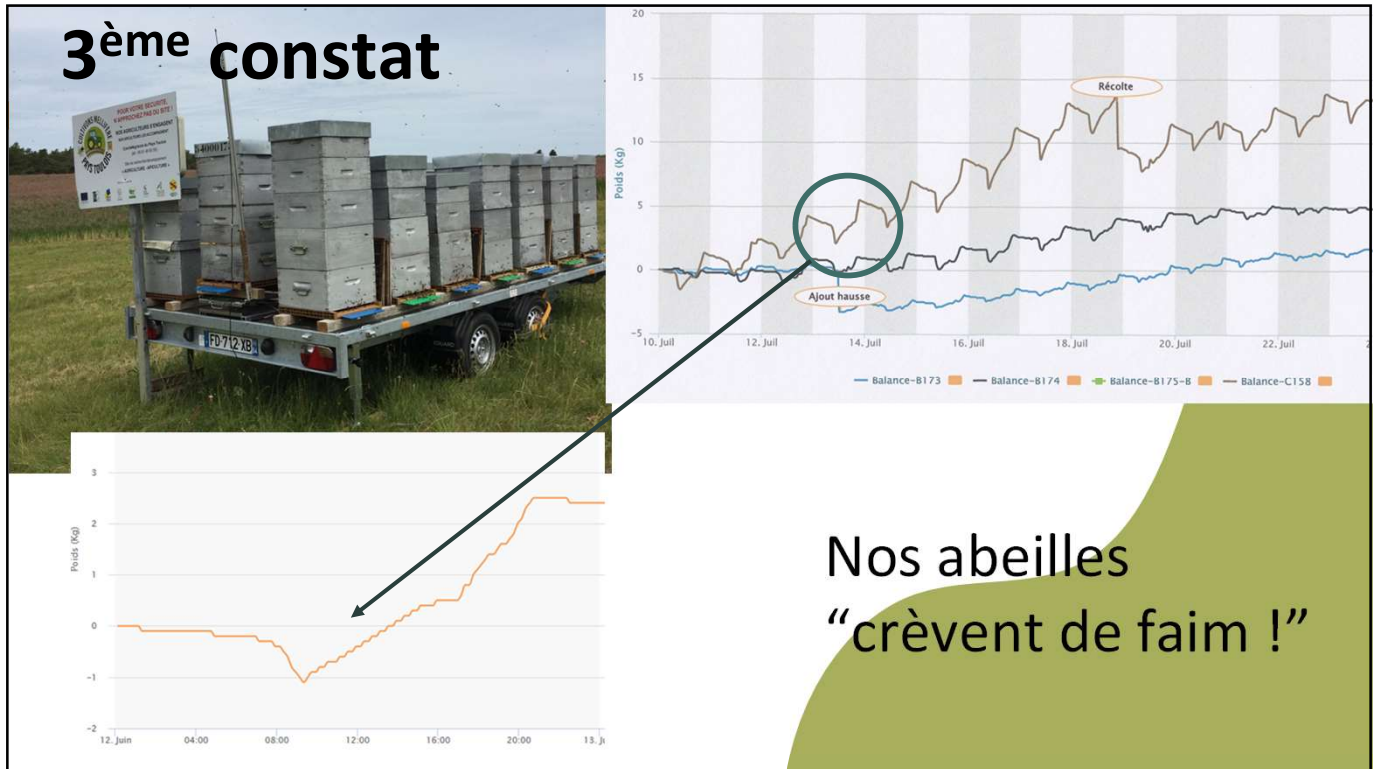

Cultivons mellifère

Mellif' AIR

Comité agricole du pays Toulinois

1965

Création en 1965 pour contribuer au développement agricole et rural sur le territoire.

2005

Réalisation et représentation d'une pièce de théâtre par les agriculteurs « Semer à tout vent ».

2007

Réalisation du livre « Fertile Toulinois » (2500 exemplaires).

2019

Cultivons Mellif' Air

2ème constat

Agriculteurs et apiculteurs ne communiquent pas

Mise en réseau des syndicats apicoles avec le comité agricole

Balances connectées

Placées sous les ruches.

Analyses polliniques

→ connaître l'origine des plantes et la trace d'éventuels pesticides

Objectif: semis de couverts mellifères pour l'été 2022

- Les abeilles
- Capter le carbone
- Pomper les nitrates
- Augmenter la biodiversité
- Fleurir le paysage